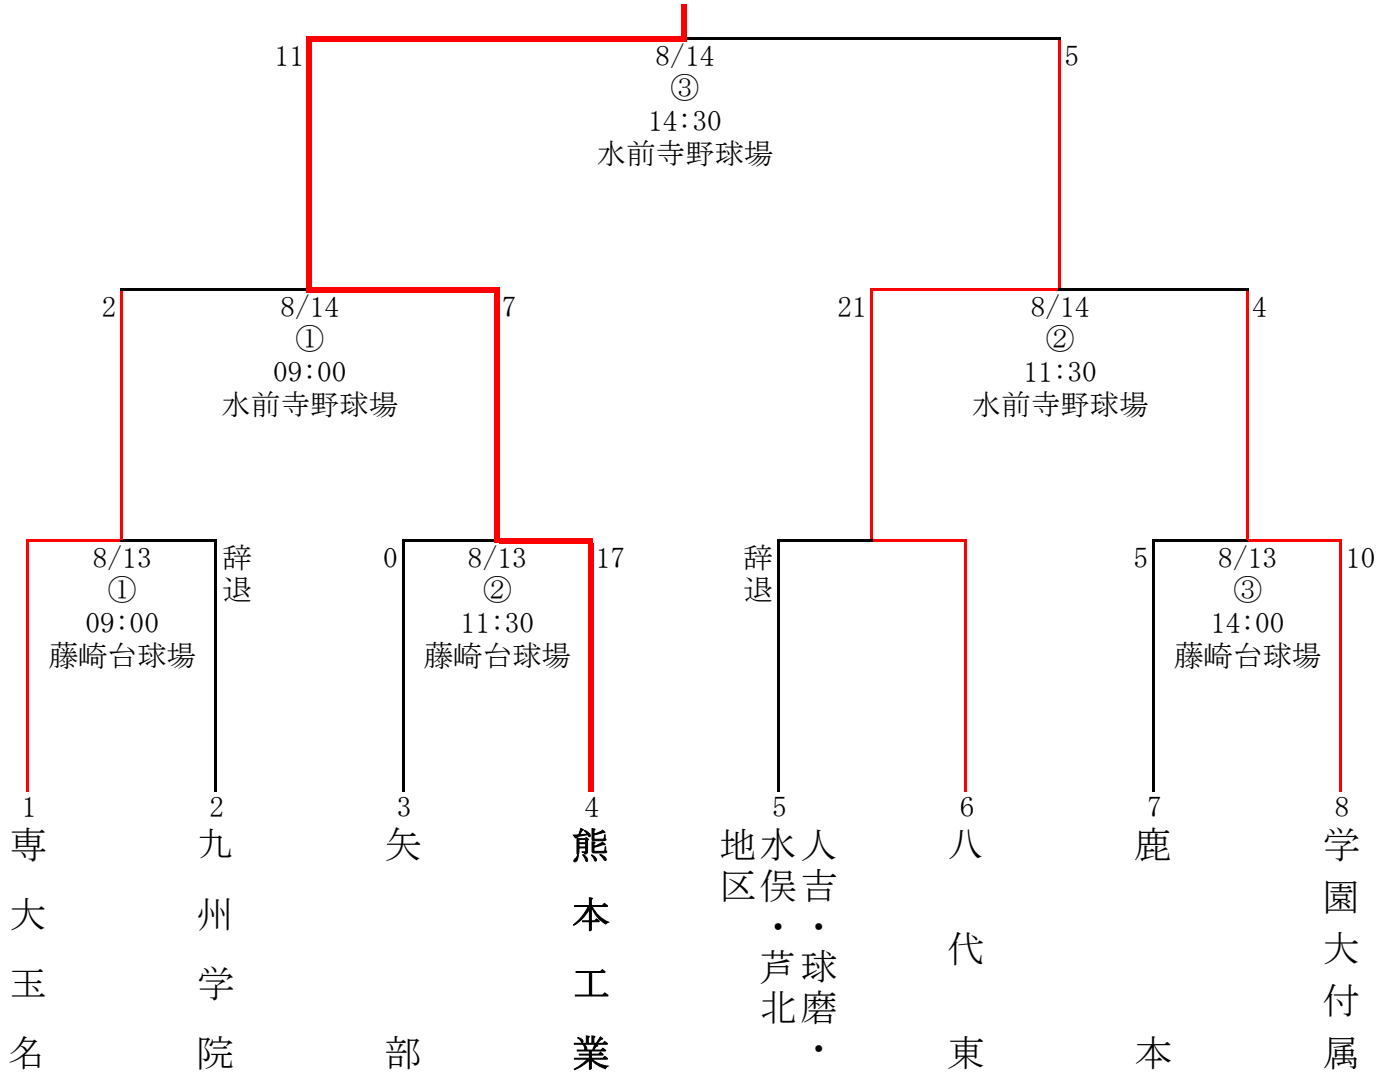

第25回熊本県高校野球OB大会

開催日時：8月13、14日

開催場所：リブワーク藤崎台球場、水前寺野球場

熊本工業

第25回熊本県高校野球OB大会

第一日目（8月13日）一回戦

第一試合：専大玉名 対 九州学院（九州学院出場辞退）

開始時間： 前半終了： 後半終了： 試合時間：

高校名	1	2	3	4	5	6	7	8			計
専大玉名											9
九州学院											0

二塁打： 三塁打： 本塁打：

第二試合：矢部 対 熊本工業

開始時間：10時51分 前半終了：11時50分 後半終了：12時35分 試合時間：1時44分

高校名	1	2	3	4	5	6	7	8			計
矢部	0	0	0		0	0	0	0			0
熊本工業	8	0	9		0	0	0	×			17

二塁打：西山（矢） 三塁打：増田（熊） 本塁打：
高濱、堀田、工藤（熊）

第三試合：鹿本 対 学園大付属

開始時間：13時33分 前半終了：14時30分 後半終了：14時53分 試合時間：1時20分

高校名	1	2	3	4	5	6	7	8			計
鹿本	1	0	1		3	0	0				5
学園大付	1	1	0		7	0	1				10

二塁打：古閑（鹿） 三塁打：松本、磯田（鹿） 本塁打：
坂本、大塚、一美（学） 益田、井（学）