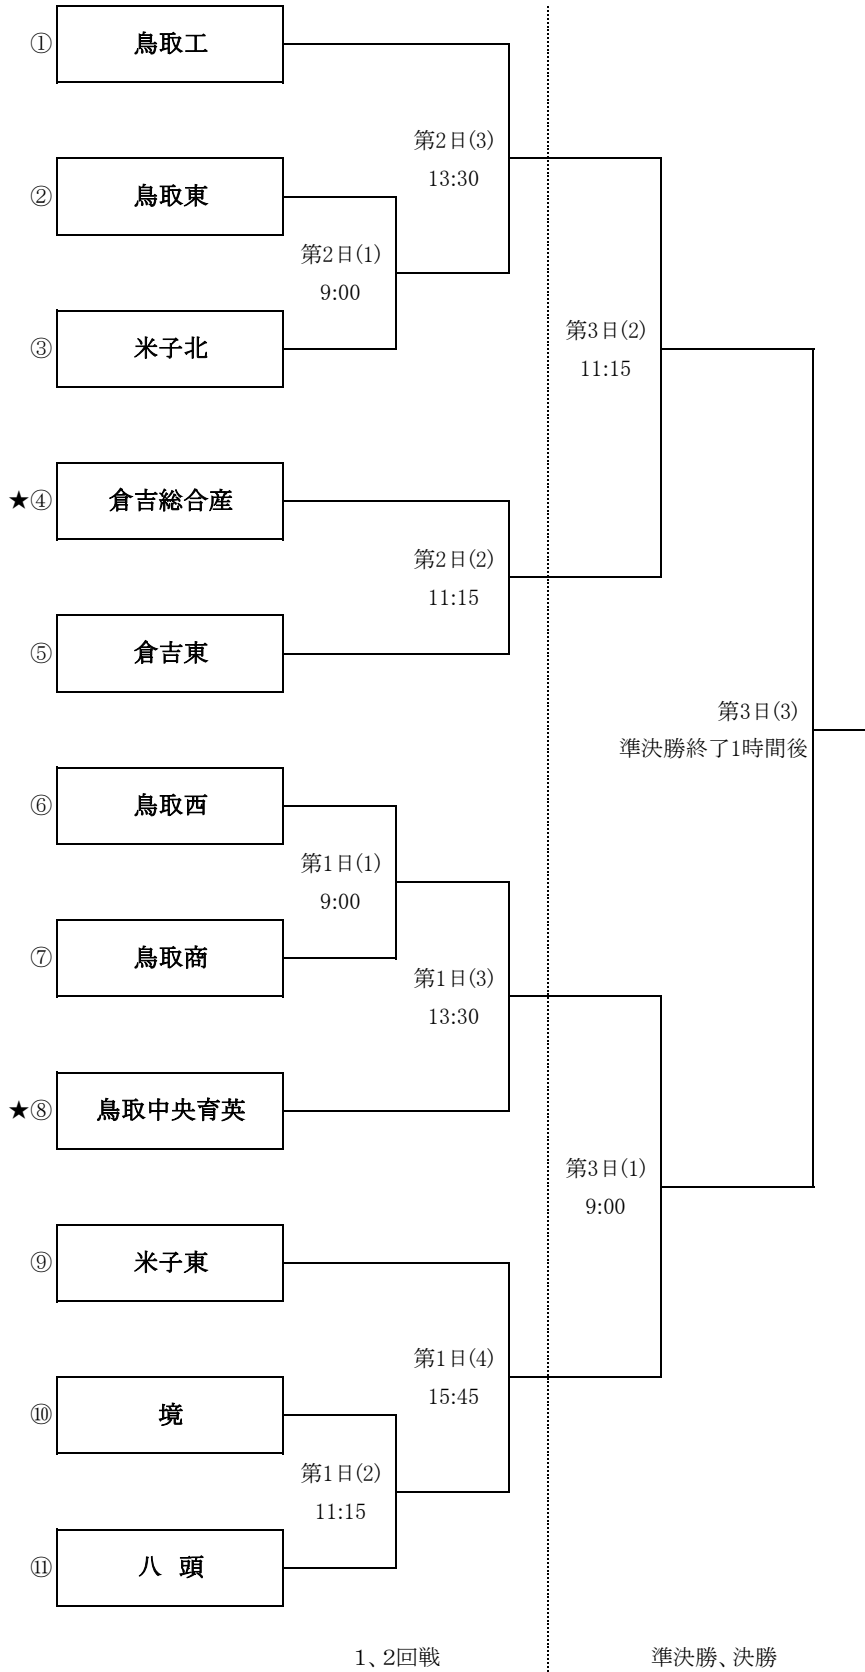

マスターズ甲子園2022鳥取県予選大会 組み合わせ

第1日	5.8㊥ 東郷運動公園野球場(湯梨浜町川上885)
	【予備日】
第2日	5.29㊥ 東郷運動公園野球場
	5.15㊥ 倉吉市営野球場(倉吉市湊町518)
第3日	【予備日】
	6.26㊥ 倉吉市営野球場
	8.28㊥ 倉吉市営野球場
	【予備日】
	9.11㊥ 倉吉市営野球場

★はシード。○若番が一塁側、ただし決勝は準決勝(2)勝チームは移動しない  
 ( )は試合順、挨拶時刻は予定(前試合終了30分後挨拶)