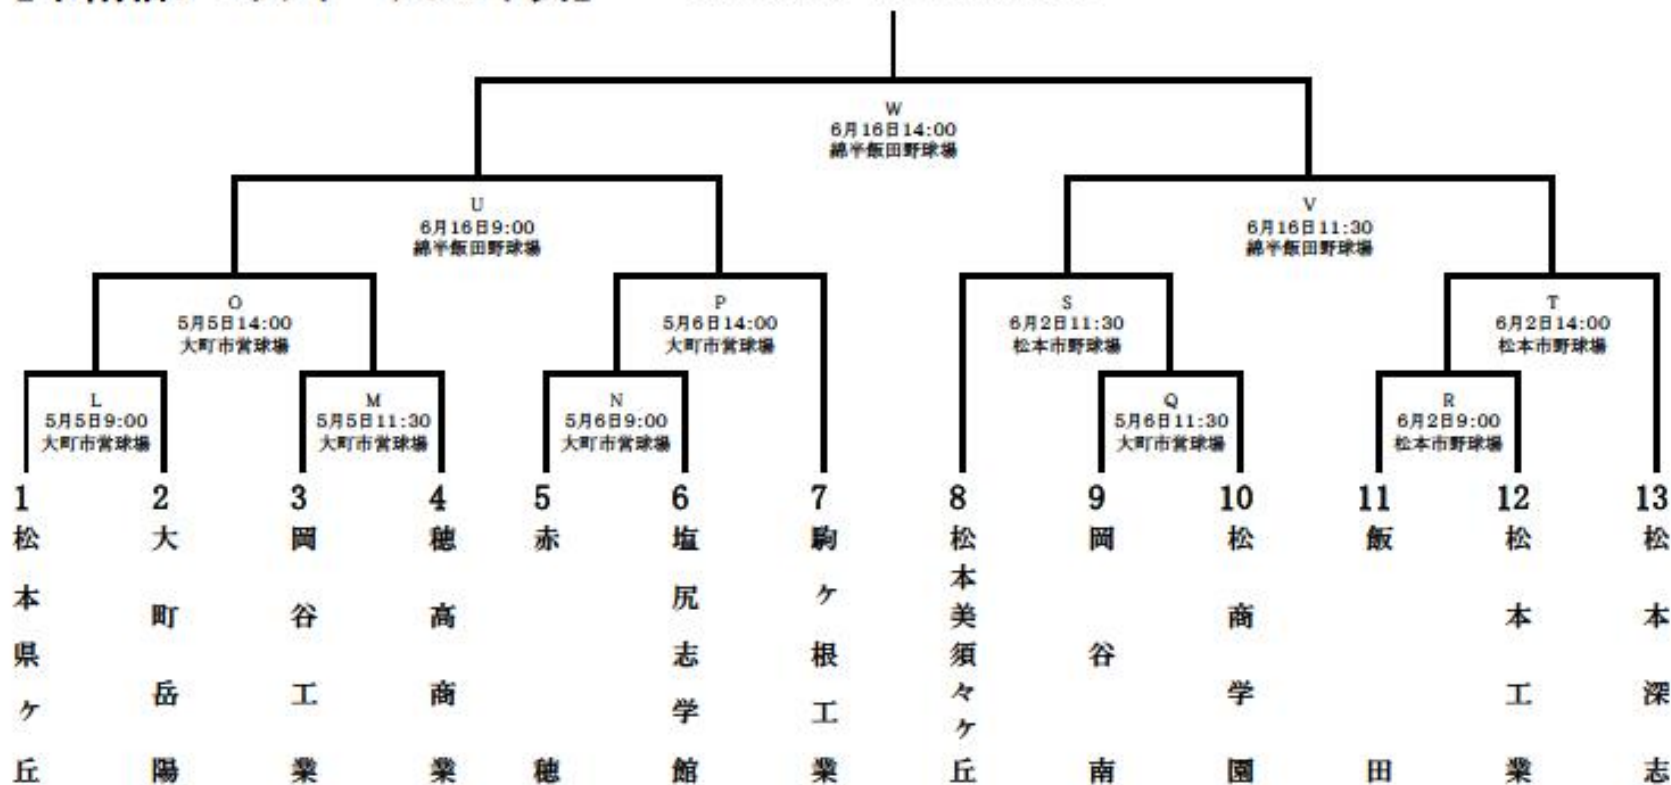

# マスターズ甲子園2018長野大会

## 【中南信ブロックトーナメント表】

長野大会決勝戦：8月25日綿半飯田野球場

## 【東北信ブロックトーナメント表】

長野大会決勝戦：8月25日 埼玉半飯田野球場

# マスターズ甲子園2018長野大会日程表

①		県営長野						⑤		大町市営球場									
		【集合】		【球場当番】		正) 副)				【集合】		【球場当番】		正) 副)					
5月5日		開始時間	記号	組み合わせ		BB	審判	アナ	5月5日		開始時間	記号	組み合わせ		BB	審判	アナ		
1	1回戦	9:00	A	上田	対	長野吉田	B		1	1回戦	9:00	L	松本県ヶ丘	対	大町岳陽	M			
2		11:30	B	松代	対	篠ノ井	C		2		11:30	M	岡谷工業	対	穂高商業	O			
3		14:00	C	長野工業	対	Aの勝者	Aの敗者		3		2回戦	14:00	O	Lの勝者	対	Mの勝者	L・Mの敗者		
4									4										
②		県営長野						⑥		大町市営球場									
		【集合】		【球場当番】		正) 副)				【集合】		【球場当番】		正) 副)					
5月12日		開始時間	記号	組み合わせ		BB	審判	アナ	5月6日		開始時間	記号	組み合わせ		BB	審判	アナ		
1	2回戦	9:00	D	Bの勝者	対	飯山	E		1	1回戦	9:00	N	赤穂	対	塩尻志学館	Q			
2	1回戦	11:30	E	佐久長聖	対	長野日大	F		2		11:30	O	岡谷南	対	松商学園	P			
3		14:00	F	長野商業	対	岩村田	D		3		2回戦	14:00	P	Nの勝者	対	駒ヶ根工業	Nの敗者		
4								4											
③		松本市野球場						⑦		松本市野球場									
		【集合】		【球場当番】		正) 副)				【集合】		【球場当番】		正) 副)					
6月3日		開始時間	記号	組み合わせ		BB	審判	アナ	6月2日		開始時間	記号	組み合わせ		BB	審判	アナ		
1	2回戦	10:00	G	長野	対	Eの勝者	H		1	2回戦	9:00	R	飯田	対	松本工業	S			
2		12:30	H	Fの勝者	対	小諸商業	G		2		11:30	S	松本美須々	対	Oの勝者	T			
3									3		14:00	T	Rの勝者	対	松本深志	Rの敗者			
4									4										
④		長野オリンピックスタジアム						⑧		純半飯田球場									
		【集合】		【球場当番】		正) 副)				【集合】		【球場当番】		正) 副)					
7月22日		開始時間	記号	組み合わせ		BB	審判	アナ	6月16日		開始時間	記号	組み合わせ		BB	審判	アナ		
1	準々決勝	9:00	I	Cの勝者	対	Dの勝者	J		1	準々決勝	9:00	U	Oの勝者	対	Pの勝者	V			
2		11:30	J	Gの勝者	対	Hの勝者	I		2		11:30	V	Sの勝者	対	Tの勝者	U			
3		準決勝	14:00	K	Iの勝者	対	Jの勝者	I・Jの敗者			3	準決勝	14:00	W	Uの勝者	対	Vの勝者	U・Vの敗者	
4																			
⑨		純半飯田球場						⑨		純半飯田球場									
		【集合】		【球場当番】		正) 副)				【集合】		【球場当番】		正) 副)					
8月25日		開始時間	記号	組み合わせ		BB	審判	アナ	8月25日		開始時間	記号	組み合わせ		BB	審判	アナ		
1	決勝		X	Kの勝者	対	Nの勝者			1	決勝		X	Kの勝者	対	Nの勝者				