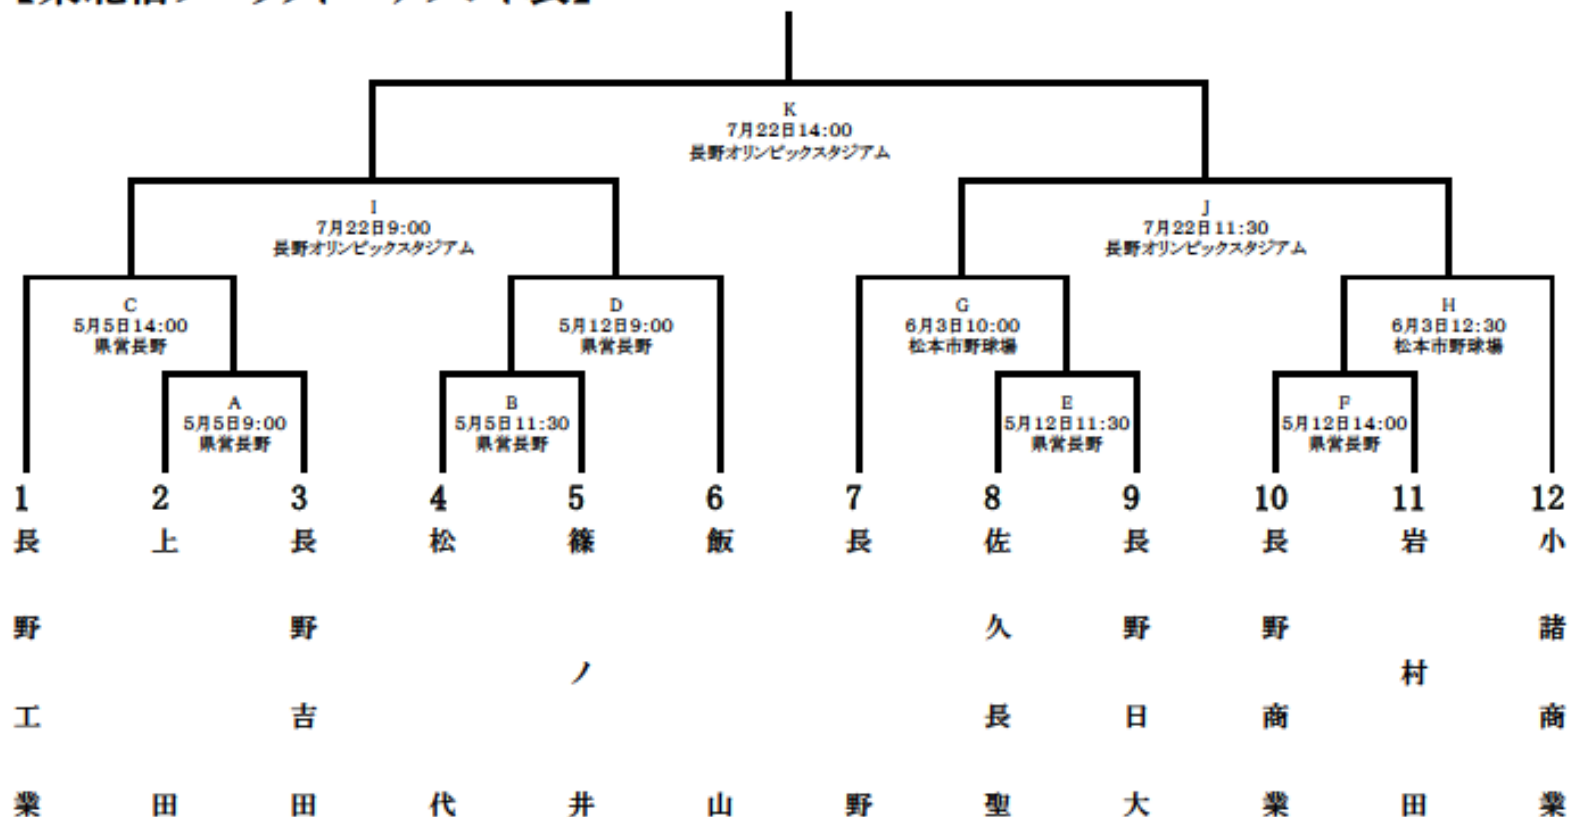

マスターズ甲子園2018長野大会

【東北信ブロックトーナメント表】

長野大会決勝戦：8月25日 埼玉半飯田野球場

マスターズ甲子園2018長野大会日程表

①		県営長野						⑤		大町市営球場									
		【集合】		【球場当番】		正) 副)				【集合】		【球場当番】		正) 副)					
5月5日		開始時間	記号	組み合わせ		BB	審判	アナ	5月5日		開始時間	記号	組み合わせ		BB	審判	アナ		
1	1回戦	9:00	A	上田	対	長野吉田	B		1	1回戦	9:00	L	松本県ヶ丘	対	大町岳陽	M			
2		11:30	B	松代	対	篠ノ井	C		2		11:30	M	岡谷工業	対	穂高商業	O			
3		14:00	C	長野工業	対	Aの勝者	Aの敗者		3		2回戦	14:00	O	Lの勝者	対	Mの勝者	L・Mの敗者		
4									4										
②		県営長野						⑥		大町市営球場									
		【集合】		【球場当番】		正) 副)				【集合】		【球場当番】		正) 副)					
5月12日		開始時間	記号	組み合わせ		BB	審判	アナ	5月6日		開始時間	記号	組み合わせ		BB	審判	アナ		
1	2回戦	9:00	D	Bの勝者	対	飯山	E		1	1回戦	9:00	N	赤穂	対	塩尻志学館	Q			
2	1回戦	11:30	E	佐久長聖	対	長野日大	F		2		11:30	O	岡谷南	対	松商学園	P			
3		14:00	F	長野商業	対	岩村田	D		3		2回戦	14:00	P	Nの勝者	対	駒ヶ根工業	Nの敗者		
4								4											
③		松本市野球場						⑦		松本市野球場									
		【集合】		【球場当番】		正) 副)				【集合】		【球場当番】		正) 副)					
6月3日		開始時間	記号	組み合わせ		BB	審判	アナ	6月2日		開始時間	記号	組み合わせ		BB	審判	アナ		
1	2回戦	10:00	G	長野	対	Eの勝者	H		1	2回戦	9:00	R	飯田	対	松本工業	S			
2		12:30	H	Fの勝者	対	小諸商業	G		2		11:30	S	松本美須々	対	Oの勝者	T			
3									3		14:00	T	Rの勝者	対	松本深志	Rの敗者			
4									4										
④		長野オリンピックスタジアム						⑧		純半飯田球場									
		【集合】		【球場当番】		正) 副)				【集合】		【球場当番】		正) 副)					
7月22日		開始時間	記号	組み合わせ		BB	審判	アナ	6月16日		開始時間	記号	組み合わせ		BB	審判	アナ		
1	準々決勝	9:00	I	Cの勝者	対	Dの勝者	J		1	準々決勝	9:00	U	Oの勝者	対	Pの勝者	V			
2		11:30	J	Gの勝者	対	Hの勝者	I		2		11:30	V	Sの勝者	対	Tの勝者	U			
3		準決勝	14:00	K	Iの勝者	対	Jの勝者	I・Jの敗者			3	準決勝	14:00	W	Uの勝者	対	Vの勝者	U・Vの敗者	
4																			
⑨		純半飯田球場						⑨		純半飯田球場									
		【集合】		【球場当番】		正) 副)				【集合】		【球場当番】		正) 副)					
8月25日		開始時間	記号	組み合わせ		BB	審判	アナ	8月25日		開始時間	記号	組み合わせ		BB	審判	アナ		
1	決勝		X	Kの勝者	対	Nの勝者			1	決勝		X	Kの勝者	対	Nの勝者