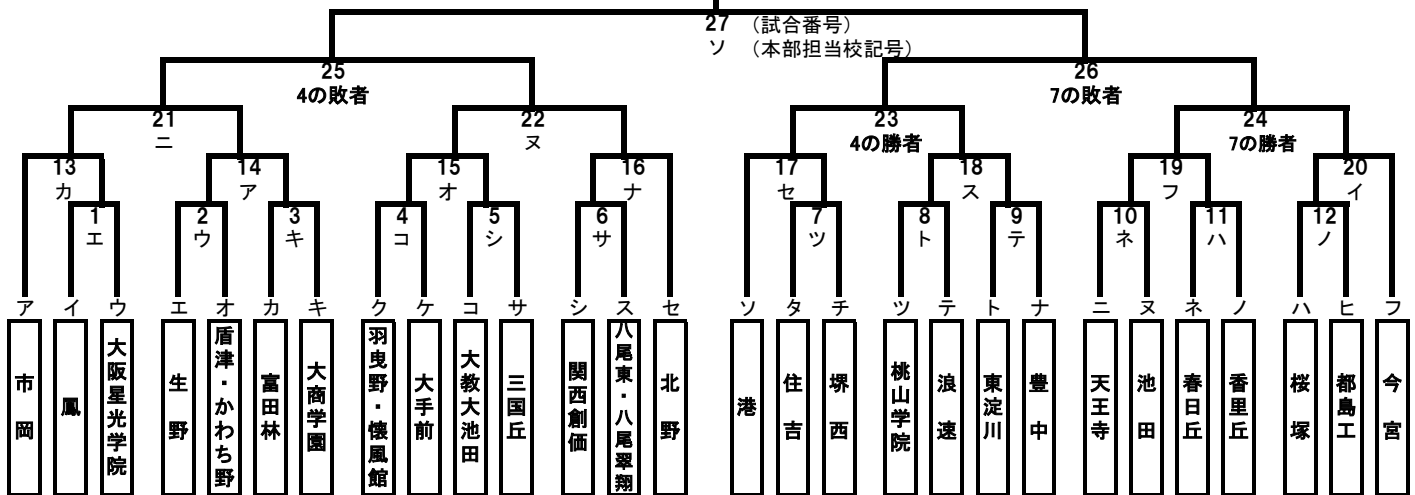

優勝

甲子園大会 11月11、12日  
第1日目 第4試合 対 鳥取県代表

NO.	月/日(曜日)	球場	時間	試合	【左】 3塁側	【右】 1塁側	本部担当	主審	
					【先攻】	【後攻】			
[1]	4/23(日)	みなと堺	A	8時~	1回戦	鳳	大阪星光学院	エ	生野
[2]				11時~	1回戦	生野	盾津・かわち野	ウ	大阪星光学院
[3]				14時~	1回戦	富田林	大商学園	キ	大商学園
[4]			B	8時~	1回戦	羽曳野・懐風館	大手前	コ	大教大池田
[5]				11時~	1回戦	大教大池田	三国丘	シ	関西創価
[6]				14時~	1回戦	関西創価	八尾東・八尾翠翔	サ	三国丘
[7]	5/6(土)	みなと堺	A	9時~	1回戦	住吉	堺西	ツ	桃山学院
[8]				12時~	1回戦	桃山学院	浪速	ト	東淀川
[9]				15時~	1回戦	東淀川	豊中	テ	浪速
[10]			B	9時~	1回戦	天王寺	池田	ネ	春日丘
[11]				12時~	1回戦	春日丘	香里丘	ハ	桜塚
[12]				15時~	1回戦	桜塚	都島工	ノ	香里丘
[13]	5/14(日)	みなと堺	A	9時~	2回戦	市岡	【1】の勝者	カ	富田林
[14]				12時~	2回戦			ア	市岡
[15]				15時~	2回戦			オ	盾津・かわち野
[16]			B	9時~	2回戦	【6】の勝者	北野	ナ	豊中
[17]				12時~	2回戦	港	【7】の勝者	セ	北野
[18]				15時~	2回戦			ス	八尾東・八尾翠翔
[19]	5/27(土)	豊中ローズ	A	10時~	2回戦			フ	今宮
[20]				13時~	2回戦	【12】の勝者	今宮	イ	鳳
[21]				16時~	準々決勝			ニ	天王寺
[22]	6/24(土)	豊中ローズ	A	10時~	準々決勝			又	池田
[23]				13時~	準々決勝			※1	【4】の勝者
[24]				16時~	準々決勝			※2	【7】の勝者
[25]	7/2(日)	みなと堺	A	9時~	準決勝			※3	【4】の敗者
[26]			B	9時~	準決勝			※4	【7】の敗者
[27]			A	13時~	決勝			ソ	港

- ・みなと堺グリーン球場のA・B面は、駐車場から見て手前側をA面、奥側をB面として使用します。
- ・雨天状況が不明の時点では、球場へ向かってください。尚、抽選による勝敗決定が考えられる試合には、各チーム3名来場が必要です。
- ・会長校「ヒ」は本部担当校除外とするが、「ソ」が決勝進出時のみ代行する。
- ・予備日7/29(土)みなと堺AB ・萩谷球場
- ・優勝チームは甲子園大会(11月11,12日)に出場 大会1日目第4試合で鳥取県代表と対戦する
- ※1 【4】の勝者、 ※2 【7】の勝者、 ※3 【4】の敗者、 ※4 【7】の敗者