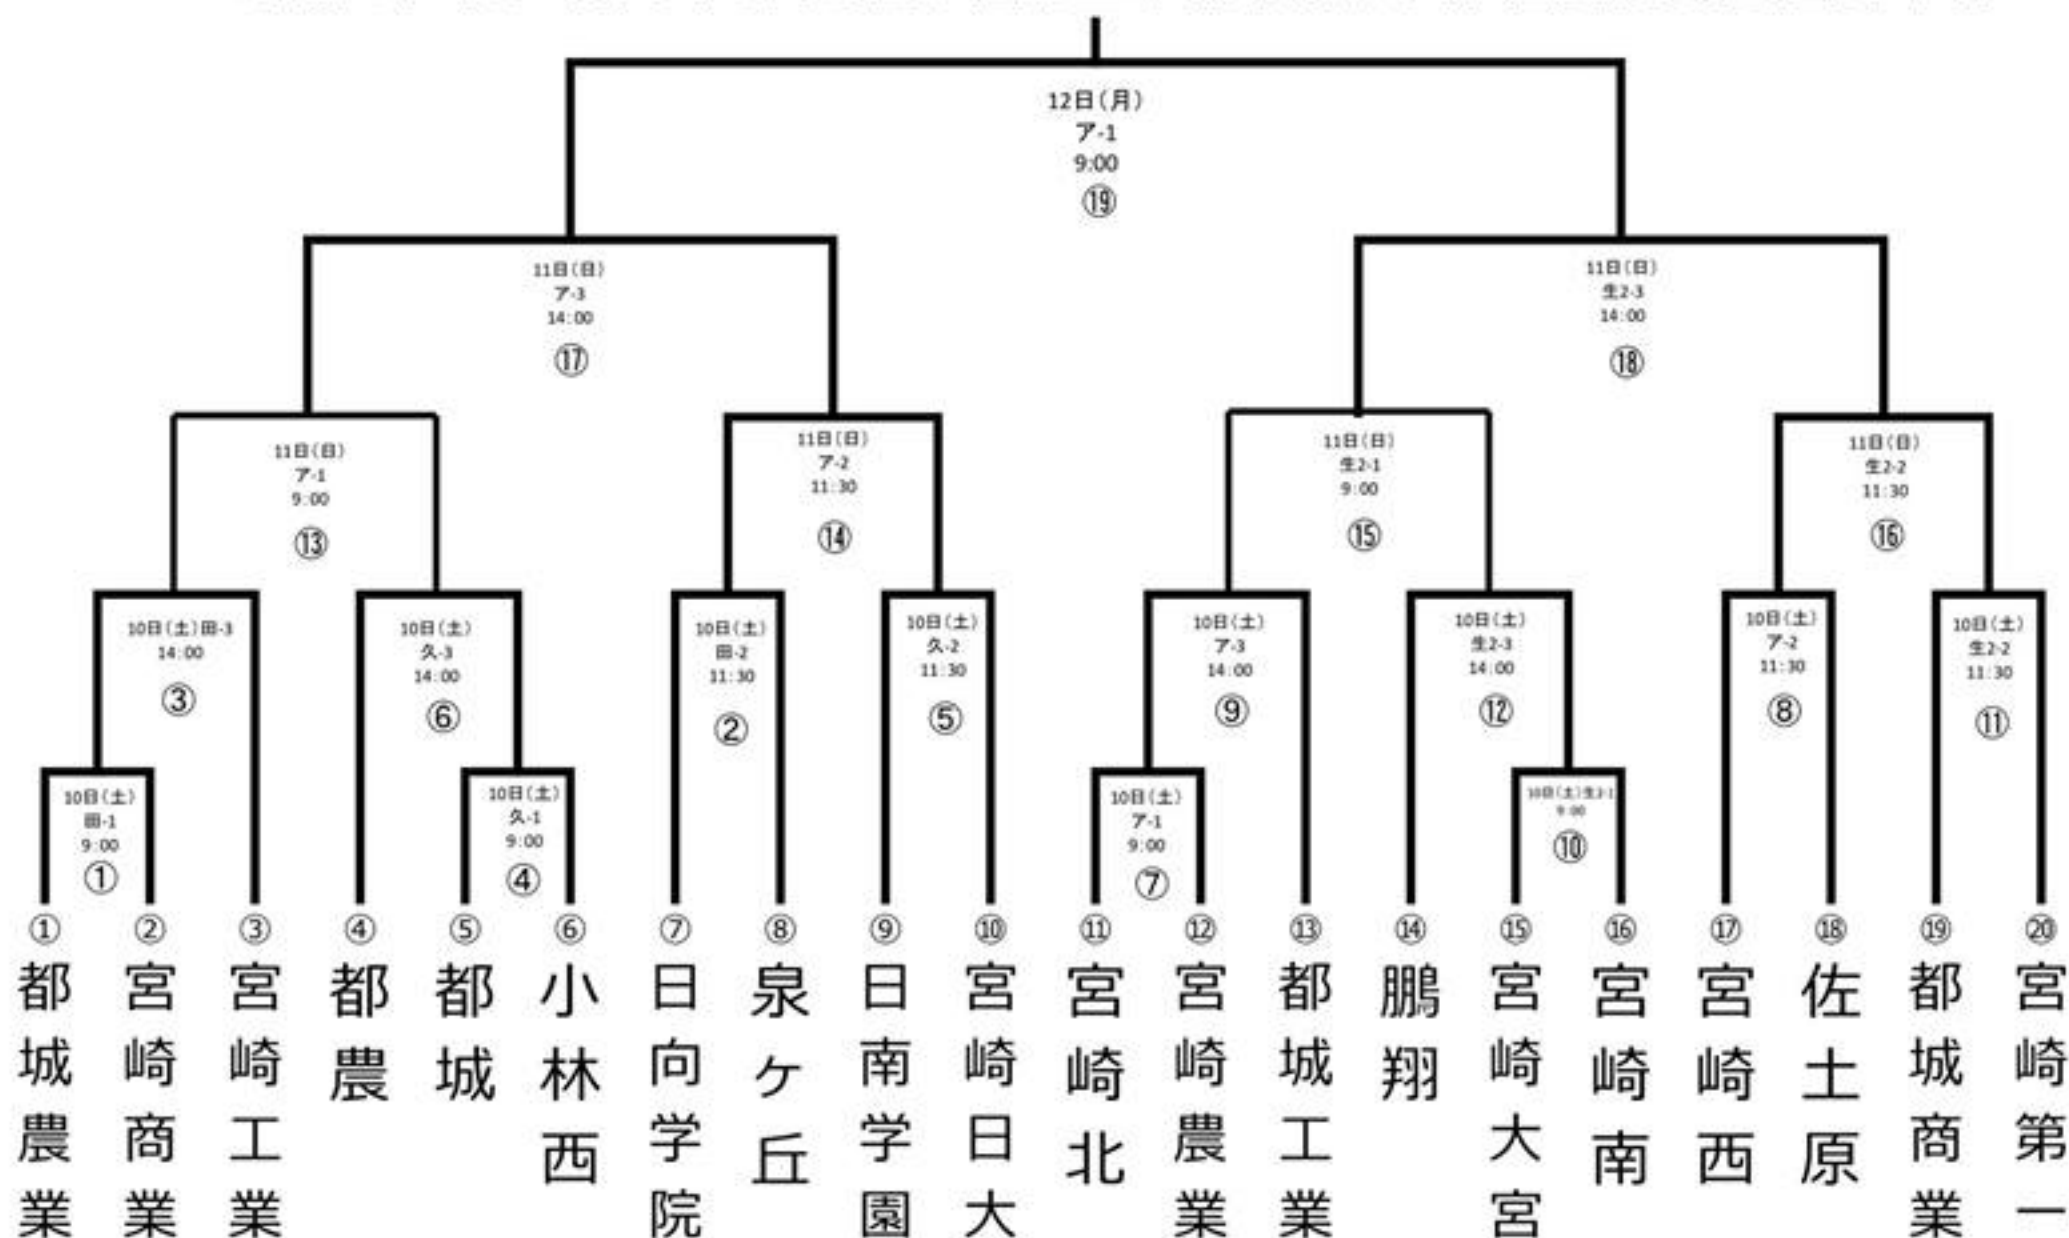

第15回宮崎県高校野球OB大会組み合わせ

■大会日程：8月10日（土）・11日（日）・12日（月）【予備日13日・14日】

■会場：アイビースタジアム・生目の杜第二球場・久峰球場・田野運動公園野球場

※組み合わせに中の“ア”はアイビースタジアム、“生2”は生目の杜第2野球場、“久”は久峰球場、“田”は田野運動公園野球場